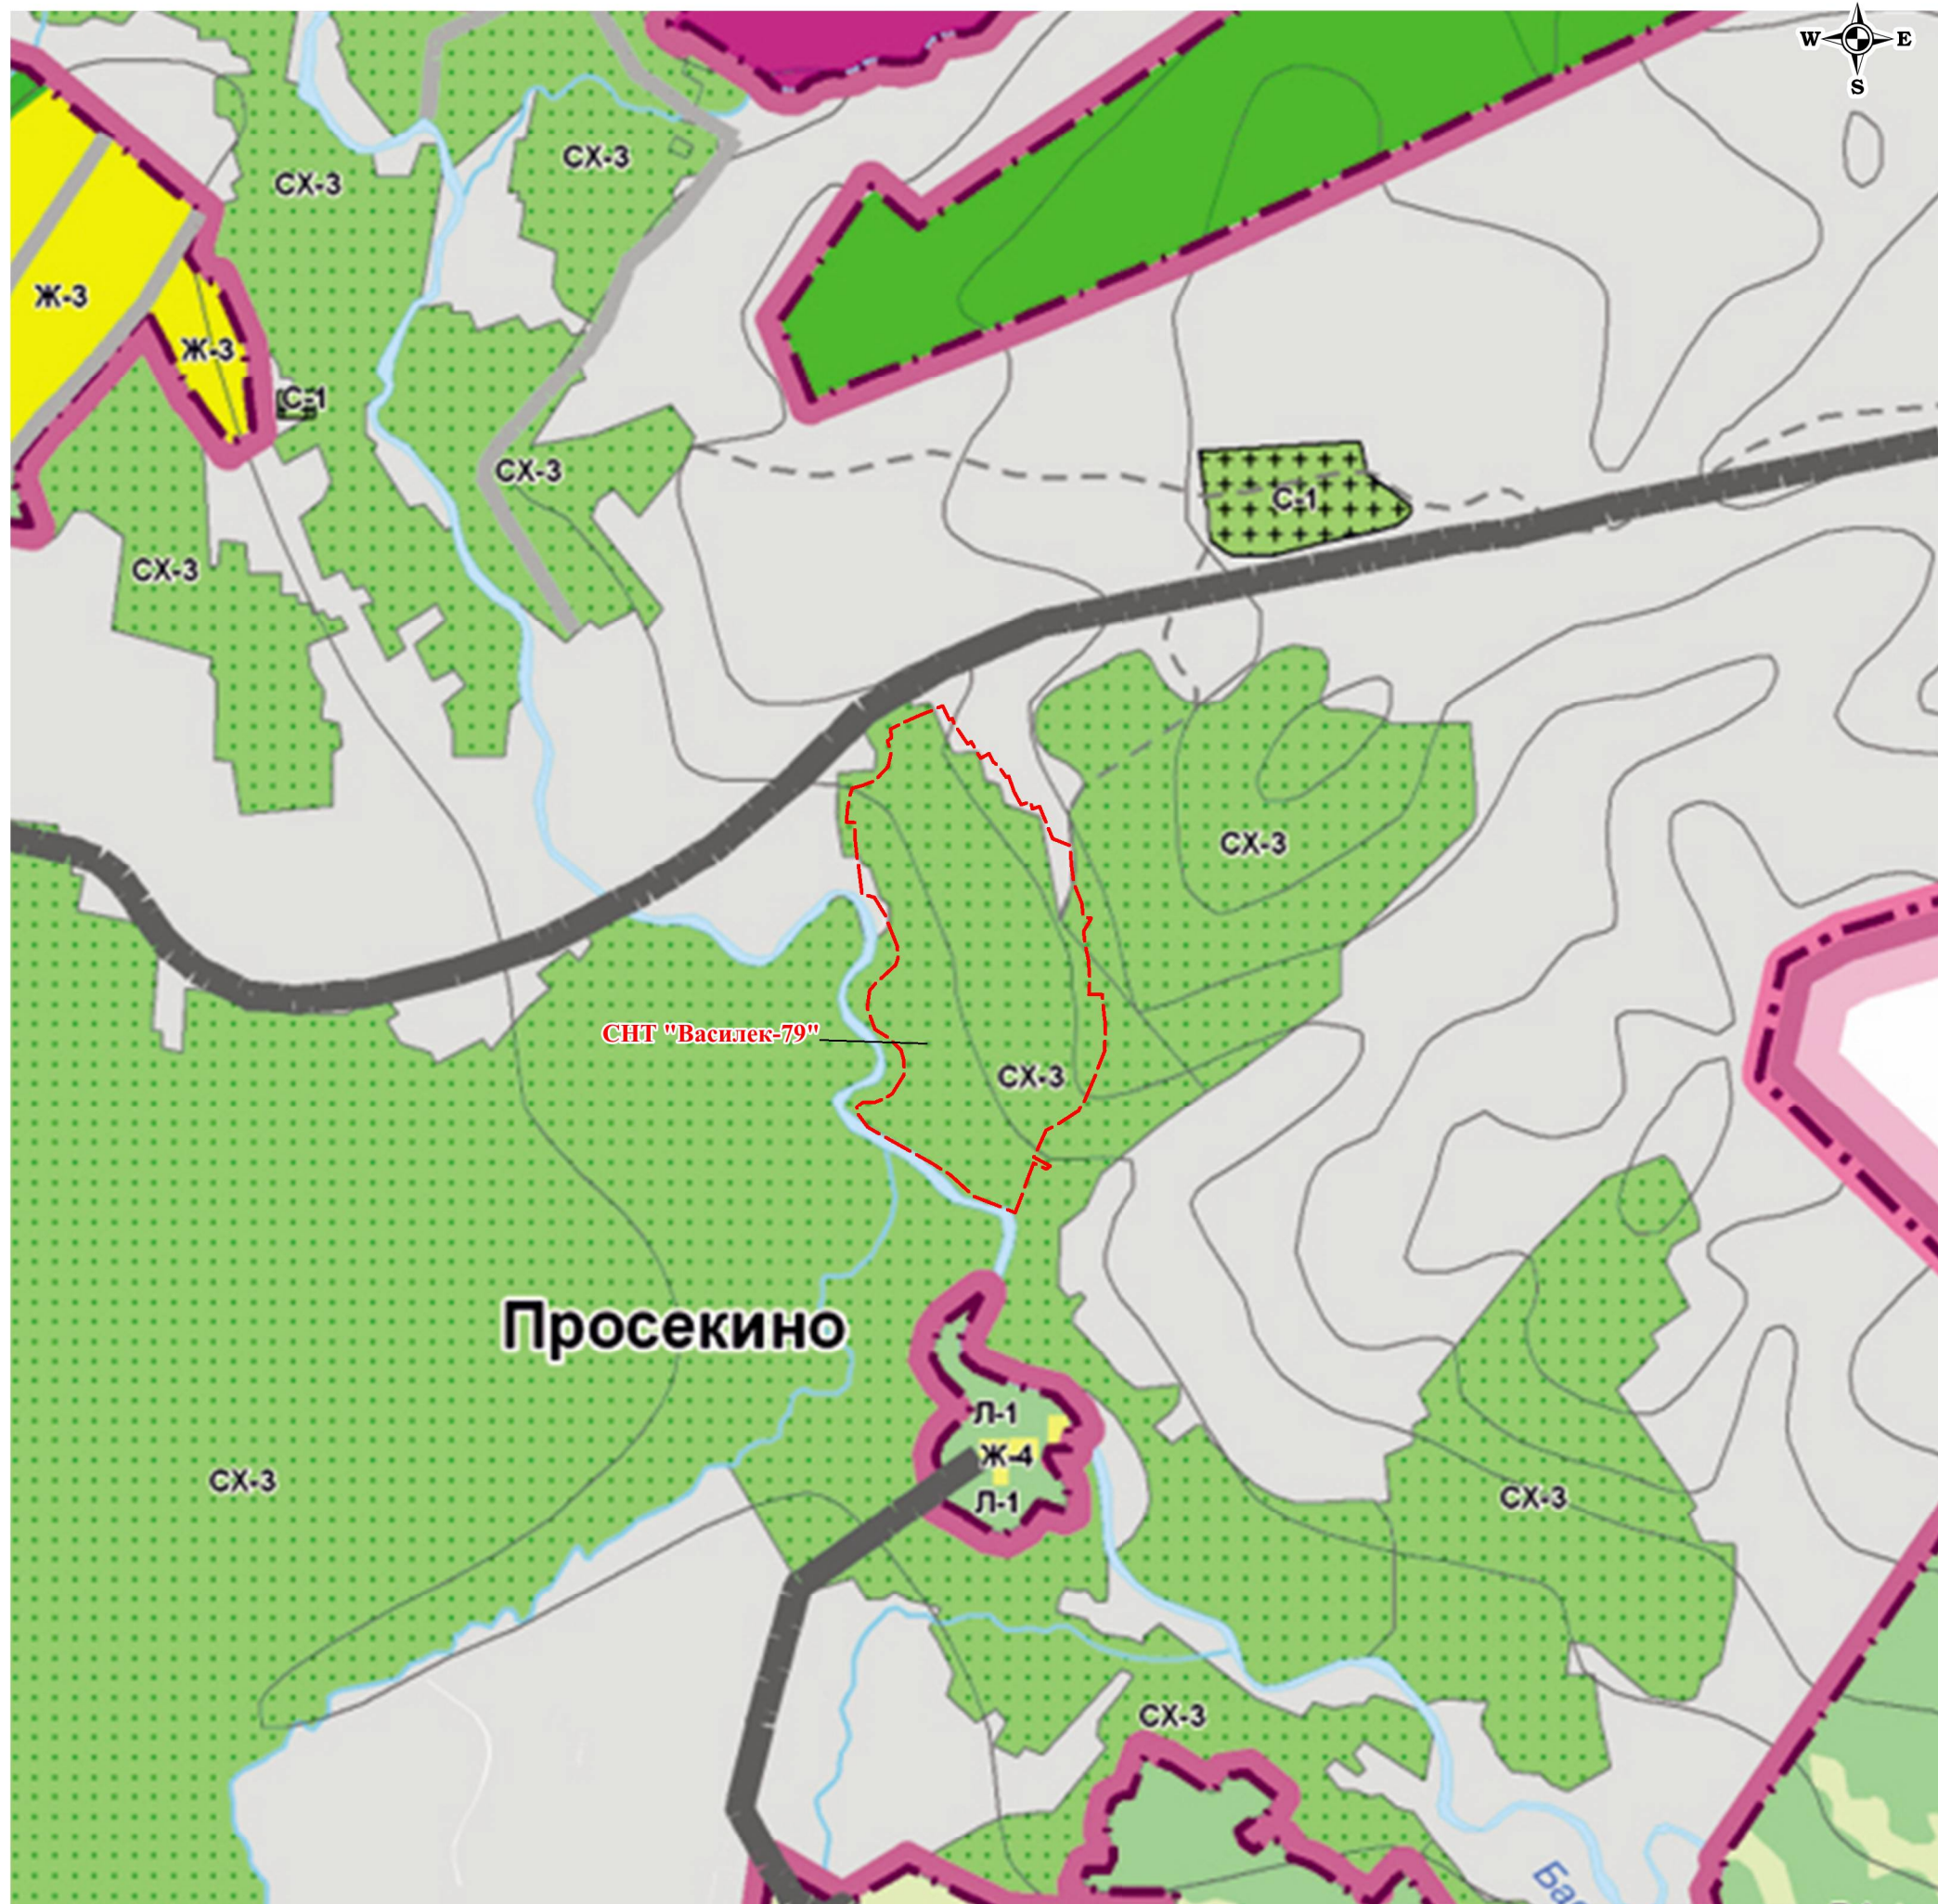

Схема функционального зонирования

Условные обозначения

- граница элемента планировочной структуры
- СХ-3 зона размещения садовых и дачных участков
- Томской области
- муниципального района
- г. Томска
- поселений
- населенных пунктов

						МАТЕРИАЛЫ ПО ОБОСНОВАНИЮ ПРОЕКТА МЕЖЕВАНИЯ ТЕРРИТОРИИ			
						Российская Федерация, Томская область, Томский район, Богашевское сельское поселение, окр. д. Писарево, СНТ "Василек-79"			
Изм.	Кол.	Лист	№ док.	Подпись	Дата	Схема функционального зонирования	Стадия	Лист	Листов
							II		
Директор		А.М. Михайлов							
Исполнитель		О.А. Жильцова							
						Масштаб 1:10 000	ООО "Земля и недвижимость"		