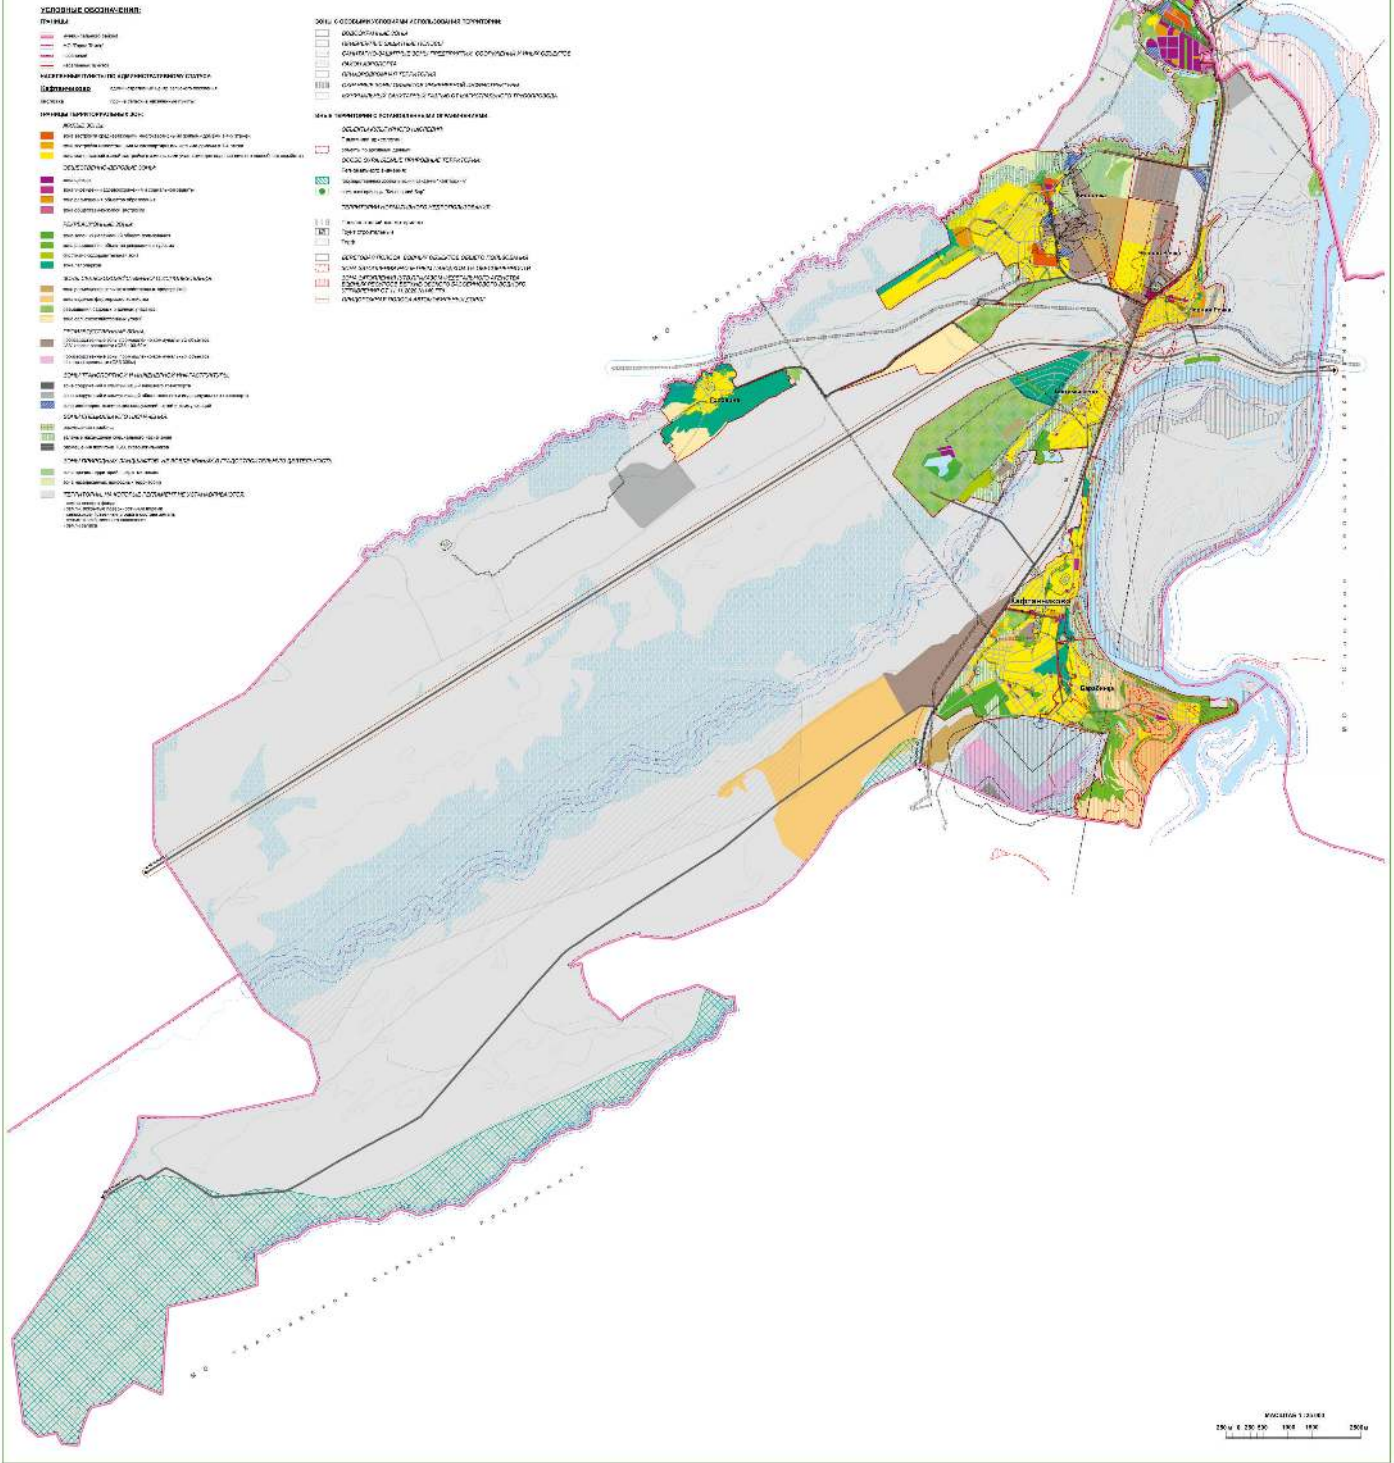

ПРАВИЛА ЗЕМЛЕПОЛЬЗОВАНИЯ И ЗАСТРОЙКИ МО "ЗАРЕЧНОЕ СЕЛЬСКОЕ ПОСЕЛЕНИЕ" Томского района Томской области

Карта границ зон с особыми условиями использования территории

Председатель Думы Томского района
Р.Р. Габдулганиев